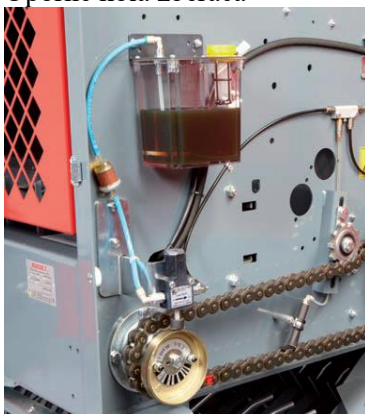

LIS MASCAR TUAREG 525

- veľkosť lisovacej komory : 120x125 cm
- prevedenia, bez rezania
- šírka zberača 200 cm

Technické parametre 525:

- lis na okrúhle balíky s **pevnou lisovacou komorou**
 - lisovacia komora má 2 hlavné obvodové reťaze s autom. napínaním, prepojené 22 priečkami, + 6 oporných valcov pre lepšie formovanie a utuženie balíkov
 - **zberač 200 cm**, 4 rady po 23 prstoch, usmerňovač pre vkládanie kratkej hmoty
 - hydraulické ovládanie zberača s opornými pneumatikovými kolesami
 - náhon zberača chránený **spojkou**
 - **rotorový vkládač hmoty** do lisovacej komory + 2 krajné podávacie šneky
 - **viazanie do siete s automatickým elektrickým ovládaním a monitorom M200**
- Funkcie M200**, akustická a svetelná signalizácia, nastavených funkcií, autom. viazanie :
- **elektricky** ovládané podávacie rameno siete ku rotujúcemu balíku, + rameno s rezacím nožom
 - mechanické nastavenie počtu ovinutí sieťou po ½ otáčky balíka
 - mechanické nastavenie lisovacieho tlaku s elektronickou kontrolou tlaku
 - mechanické počítadlo počtu balíkov
 - výškovo nastaviteľná ťažná oj s možnosťou pripojenia do spodného alebo horného tiahla
 - **širokouhlý kĺbový hriadeľ s ochrannou spojkou**, náhon 540 ot /min.
 - hydr. ovládanie zadných dverí lisovacej komory s bezpečnostným zaistením pomocou hákov
 - **automatické mazanie reťazí (včetně hlavných reťazí)**
 - **centrálne mazanie ložísk**
 - zadná **vyhadzovacia rampa balíkov**,
 - predný kontrolný sklopný rebrík
 - kolesá s pneumatikami **15/55-17**
 - cestné osvetlenie
 - výškovo nastaviteľná predná oporná noha
 - možnosť zväčšenia rozchodu kolies o 30 cm (15 cm na ľavej a 15 cm na pravej strane)
 - rozmery: šírka 230 cm, dĺžka 354 cm, výška 217 cm, hmotnosť 2620 kg
-

Rotorový vkládač bez rezania

Rotorový vkládač s rezaním 14 nožov

Oporné kola zberača

viazanie do siete

Centrálné mazanie reťazí

monitor M200