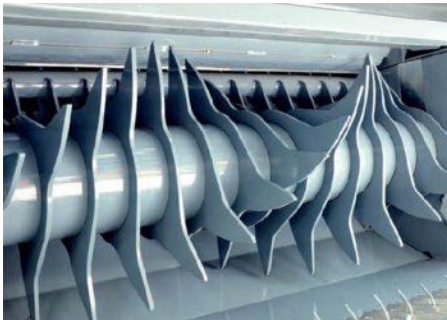

LIS MASCAR TUAREG 525

- veľkosť lisovacej komory : 120x125 cm
- prevedenia, bez rezania
- šírka zberača 200 cm

Technické parametre 525:

- lis na okrúhle balíky s **pevnou lisovacou komorou**
 - lisovacia komora má 2 hlavné obvodové reťaze s autom. napínaním, prepojené 22 priečkami, + 6 oporných valcov pre lepšie formovanie a utuženie balíkov
 - **zberač 200 cm**, 4 rady po 23 prstoch, usmerňovač pre vkládanie kratkej hmoty
 - hydraulické ovládanie zberača s opornými pneumatikovými kolesami
 - náhon zberača chránený **spojkou**
 - **rotorový vkládač hmoty** do lisovacej komory + 2 krajné podávacie šneky
 - **viazanie do siete s automatickým elektrickým ovládaním a monitorom M200**
- Funkcie M200**, akustická a svetelná signalizácia, nastavených funkcií, autom. viazanie :
- **elektricky** ovládané podávacie rameno siete ku rotujúcemu balíku, + rameno s rezacím nožom
 - mechanické nastavenie počtu ovinutí sieťou po ½ otáčky balíka
 - mechanické nastavenie lisovacieho tlaku s elektronickou kontrolou tlaku
 - mechanické počítadlo počtu balíkov
 - výškovo nastaviteľná ťažná oj s možnosťou pripojenia do spodného alebo horného tiahla
 - **širokouhlý kĺbový hriadeľ s ochrannou spojkou**, náhon 540 ot /min.
 - hydr. ovládanie zadných dverí lisovacej komory s bezpečnostným zaistením pomocou hákov
 - **automatické mazanie reťazí (včetně hlavných reťazí)**
 - **centrálne mazanie ložísk**
 - zadná **vyhadzovacia rampa balíkov**,
 - predný kontrolný sklopný rebrík
 - kolesá s pneumatikami **15/55-17**
 - cestné osvetlenie
 - výškovo nastaviteľná predná oporná noha
 - možnosť zväčšenia rozchodu kolies o 30 cm (15 cm na ľavej a 15 cm na pravej strane)
 - rozmery: šírka 230 cm, dĺžka 354 cm, výška 217 cm, hmotnosť 2620 kg
-

Rotorový vkládač bez rezania

Rotorový vkládač s rezaním 14 nožov

Oporné kola zberača

viazanie do siete

Centrálné mazanie reťazí

monitor M200