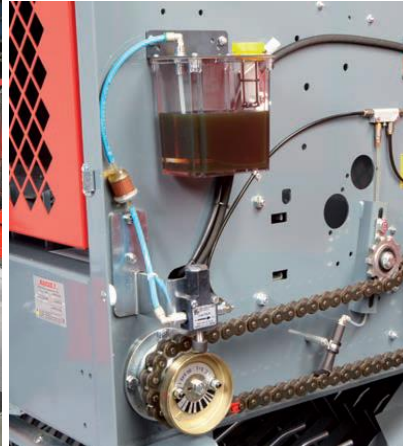

Centrálné mazanie reťazí